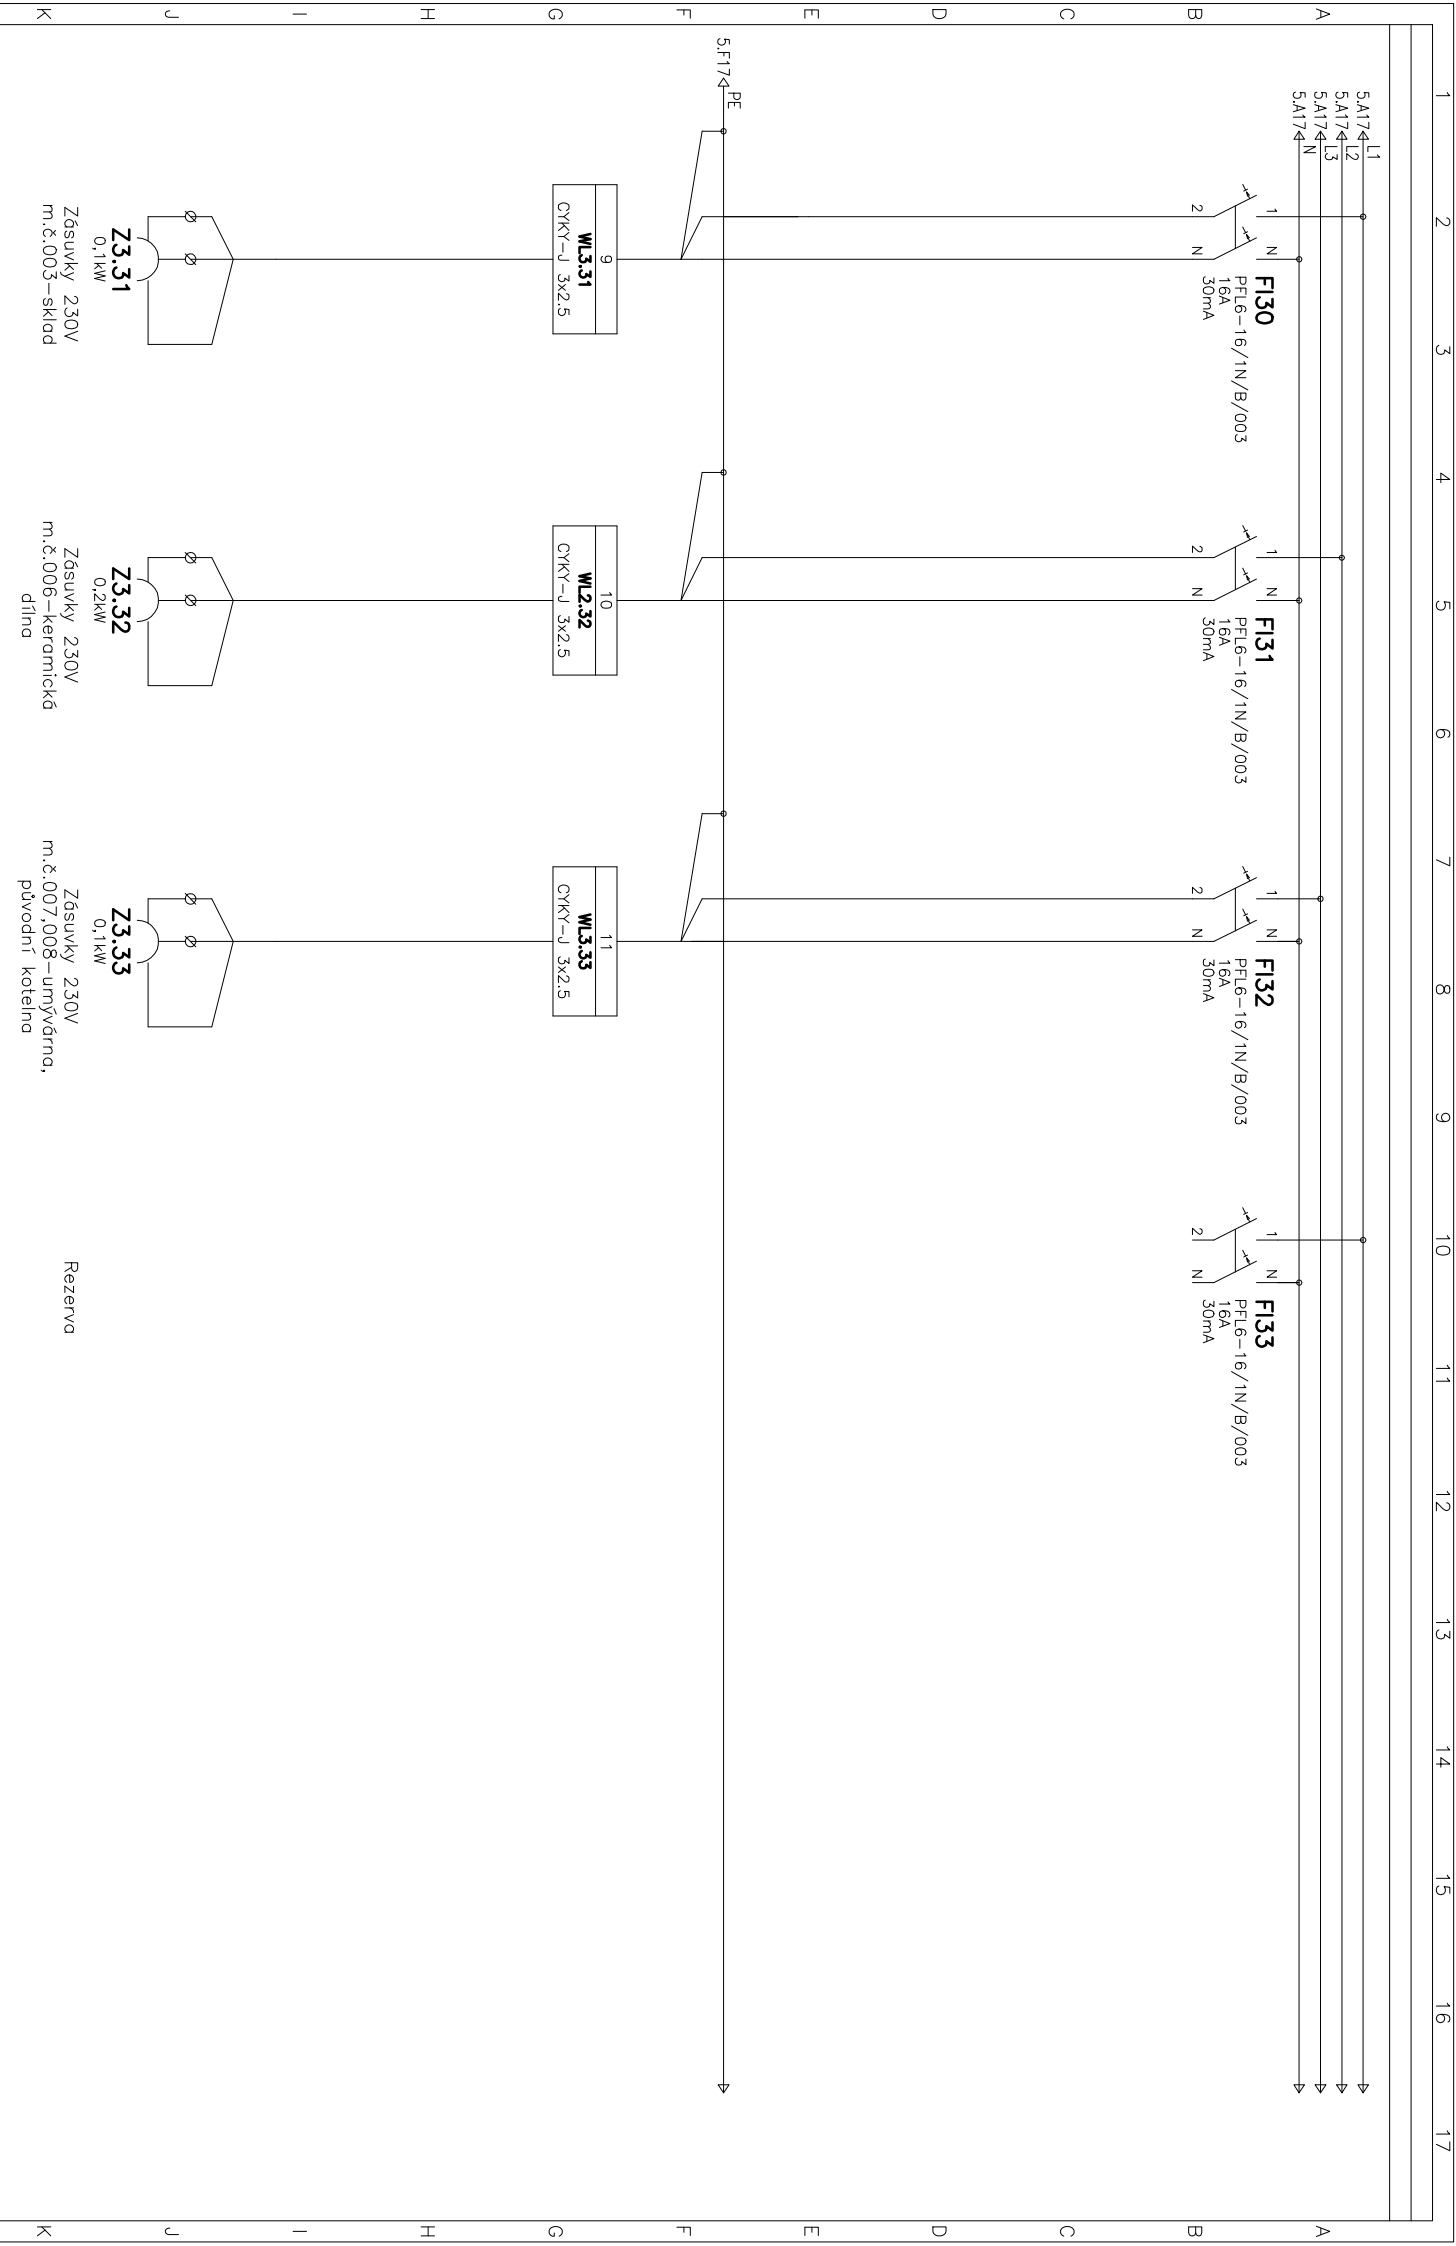

Vypracoval:	Pavelka Martin	AKCE:	Oprava elektroinstalace učeben a společných prostor na Základní a Mateřské škole Poličná		Investor:	Obec Poličná	Zak.číslo:	20-012	A.K.:	20-012	Listů:	7
Kontroloval:			Elektroinstalace SO 01		Obsah:		Změna/ Datum:		V.č.:	106	List:	6
Datum :	01.04.2020				Rozvodnice	RMS3-1.PP suteréř	číslo:	N