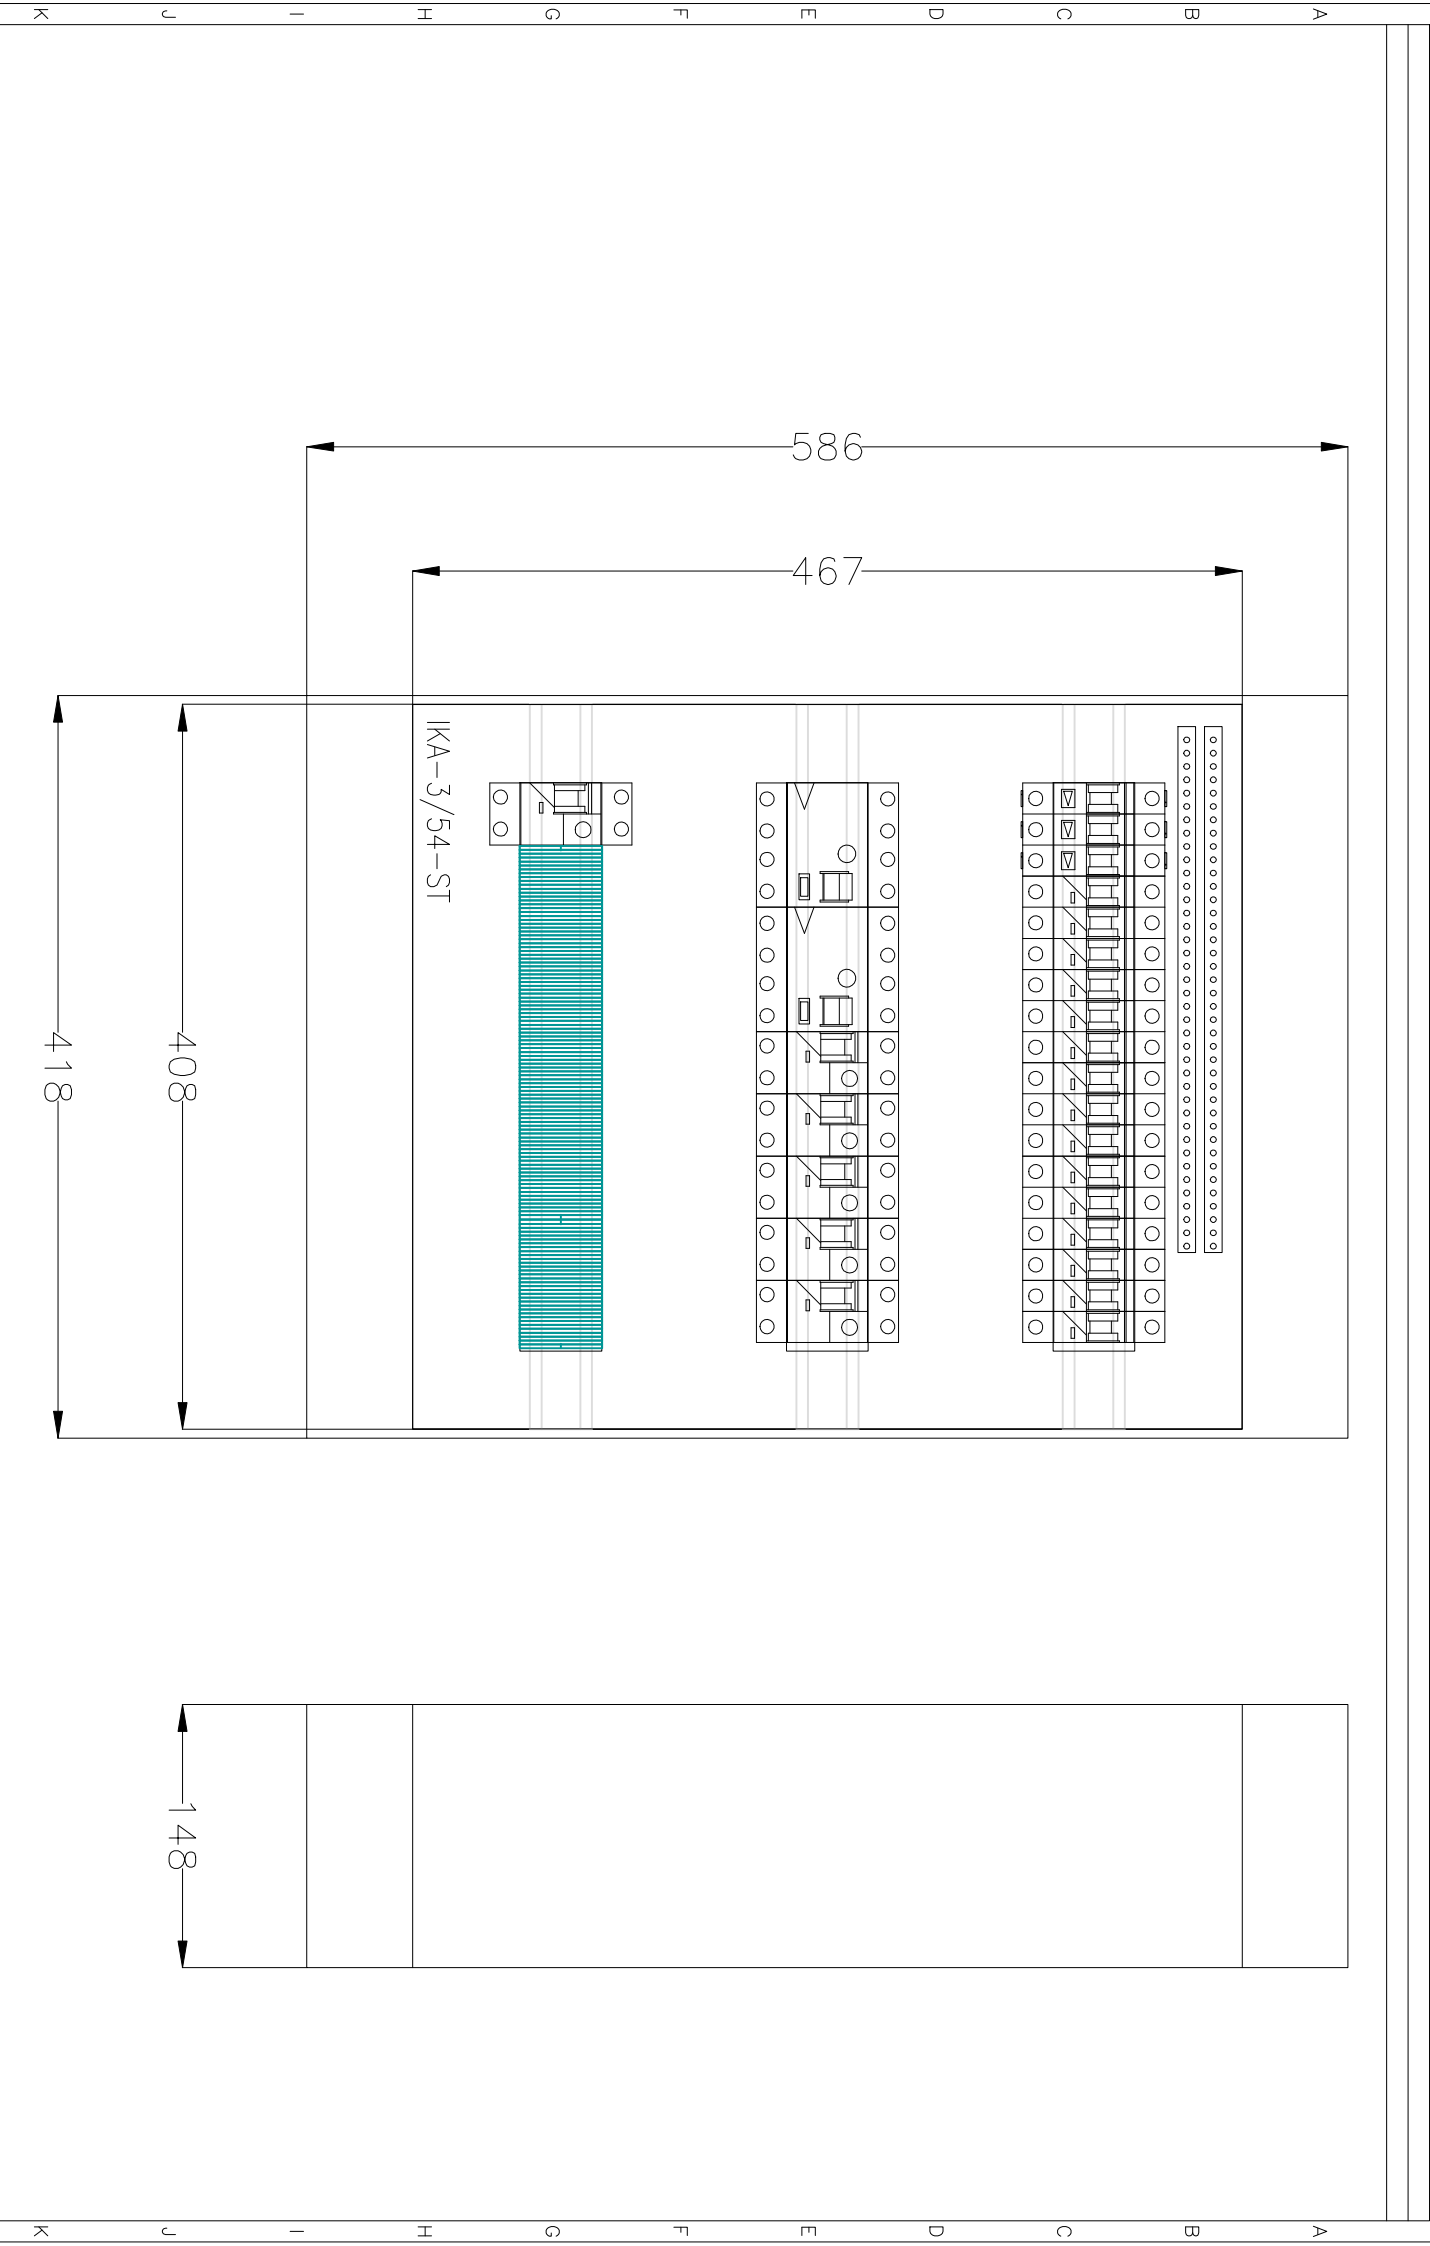

1 2 3 4 5 6 7 8 9 10 11 12 13 14 15 16 17

Vypracoval: Pavelka Martin	AKCE: Oprava elektroinstalace učeben a společných prostor na	Investor: Obec Poličná	Zak.číslo: 20-012	A.K.: 20-012	Listů: 7
Kontroloval:	Základní a Mateřské školy Poličná	Obsah:	Změny/ Datum:	V.č.: 106	List: 7
Datum : 01.04.2020	Elektroinstalace SO 01	Rozvodnice RMS3-1.PP suteré	číslo: N