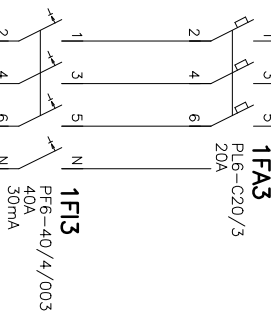

1FI3
PF6-40/4/003
40A
30mA

Hlavní přívod z rozvaděče
RMS1 SO 01—Stard
budova

Zásuvková skříň
m.č.002—chodba

Zásuvková skříň
m.č.009—venkovní
prostor

Zásuvky 400V
m.č.006—keramická
dílna

Vypracoval:	Pavelka Martin	AKCE:	Oprava elektroinstalace učeben a společných prostor na	Investor:	Obec Poltyně	Zak.číslo:	20-012	A.K.:	20-012	Listů:	7
Kontroloval:			Základní a Mateřské školy Poltyně	Obsah:		Změny/Datum:	N	V.č.:	106	List:	2
Datum :	01.04.2020		Elektroinstalace SO 01	Rozvodnice RMS3-1.PP suteréř	Měřítko: