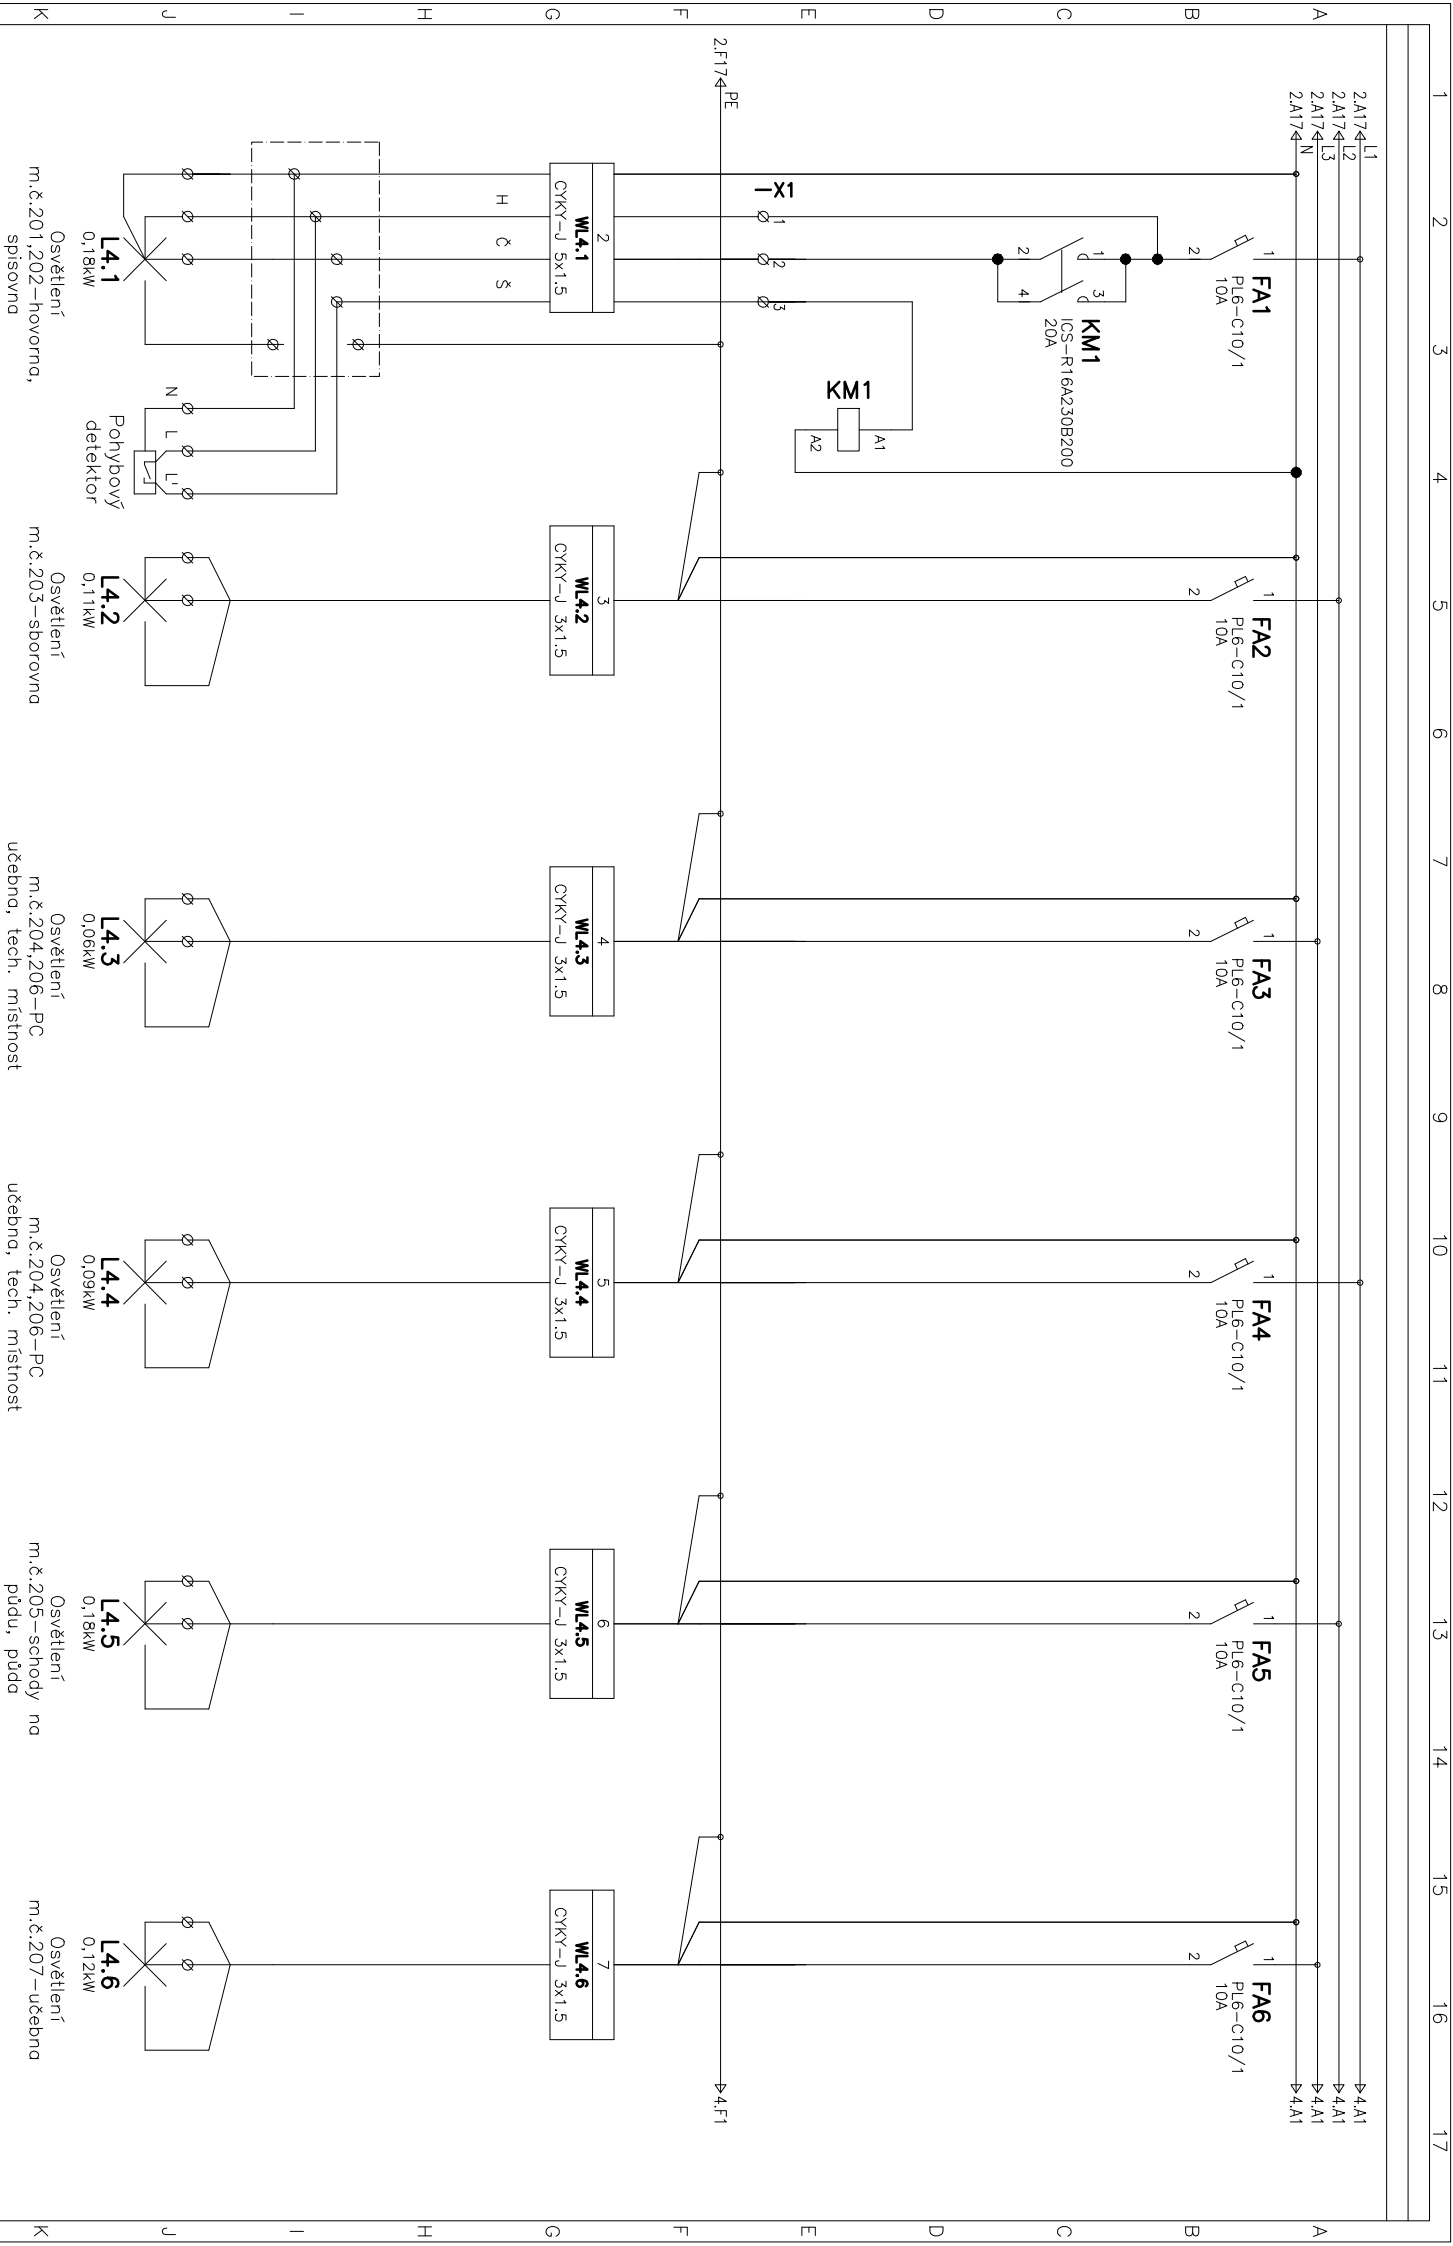

Hlavní přívod z rozvaděče  
RMS1 SO 01—Stard  
budova

Vypracoval:	Pavelka Martin	AKCE:	Oprava elektroinstalace učeben a společných prostor na Základní a Mateřské škole Poličná	Investor:	Obec Poličná	Zak.číslo:	20-012	A.K.:	20-012	Listů:	12
Kontroloval:			Elektroinstalace SO 01	Obsah:		Změn/Datum:		V.č.:	107	List:	2
Datum :	01.04.2020			Rozvodnice	RMS4-2.NP	Měřtko:	N				