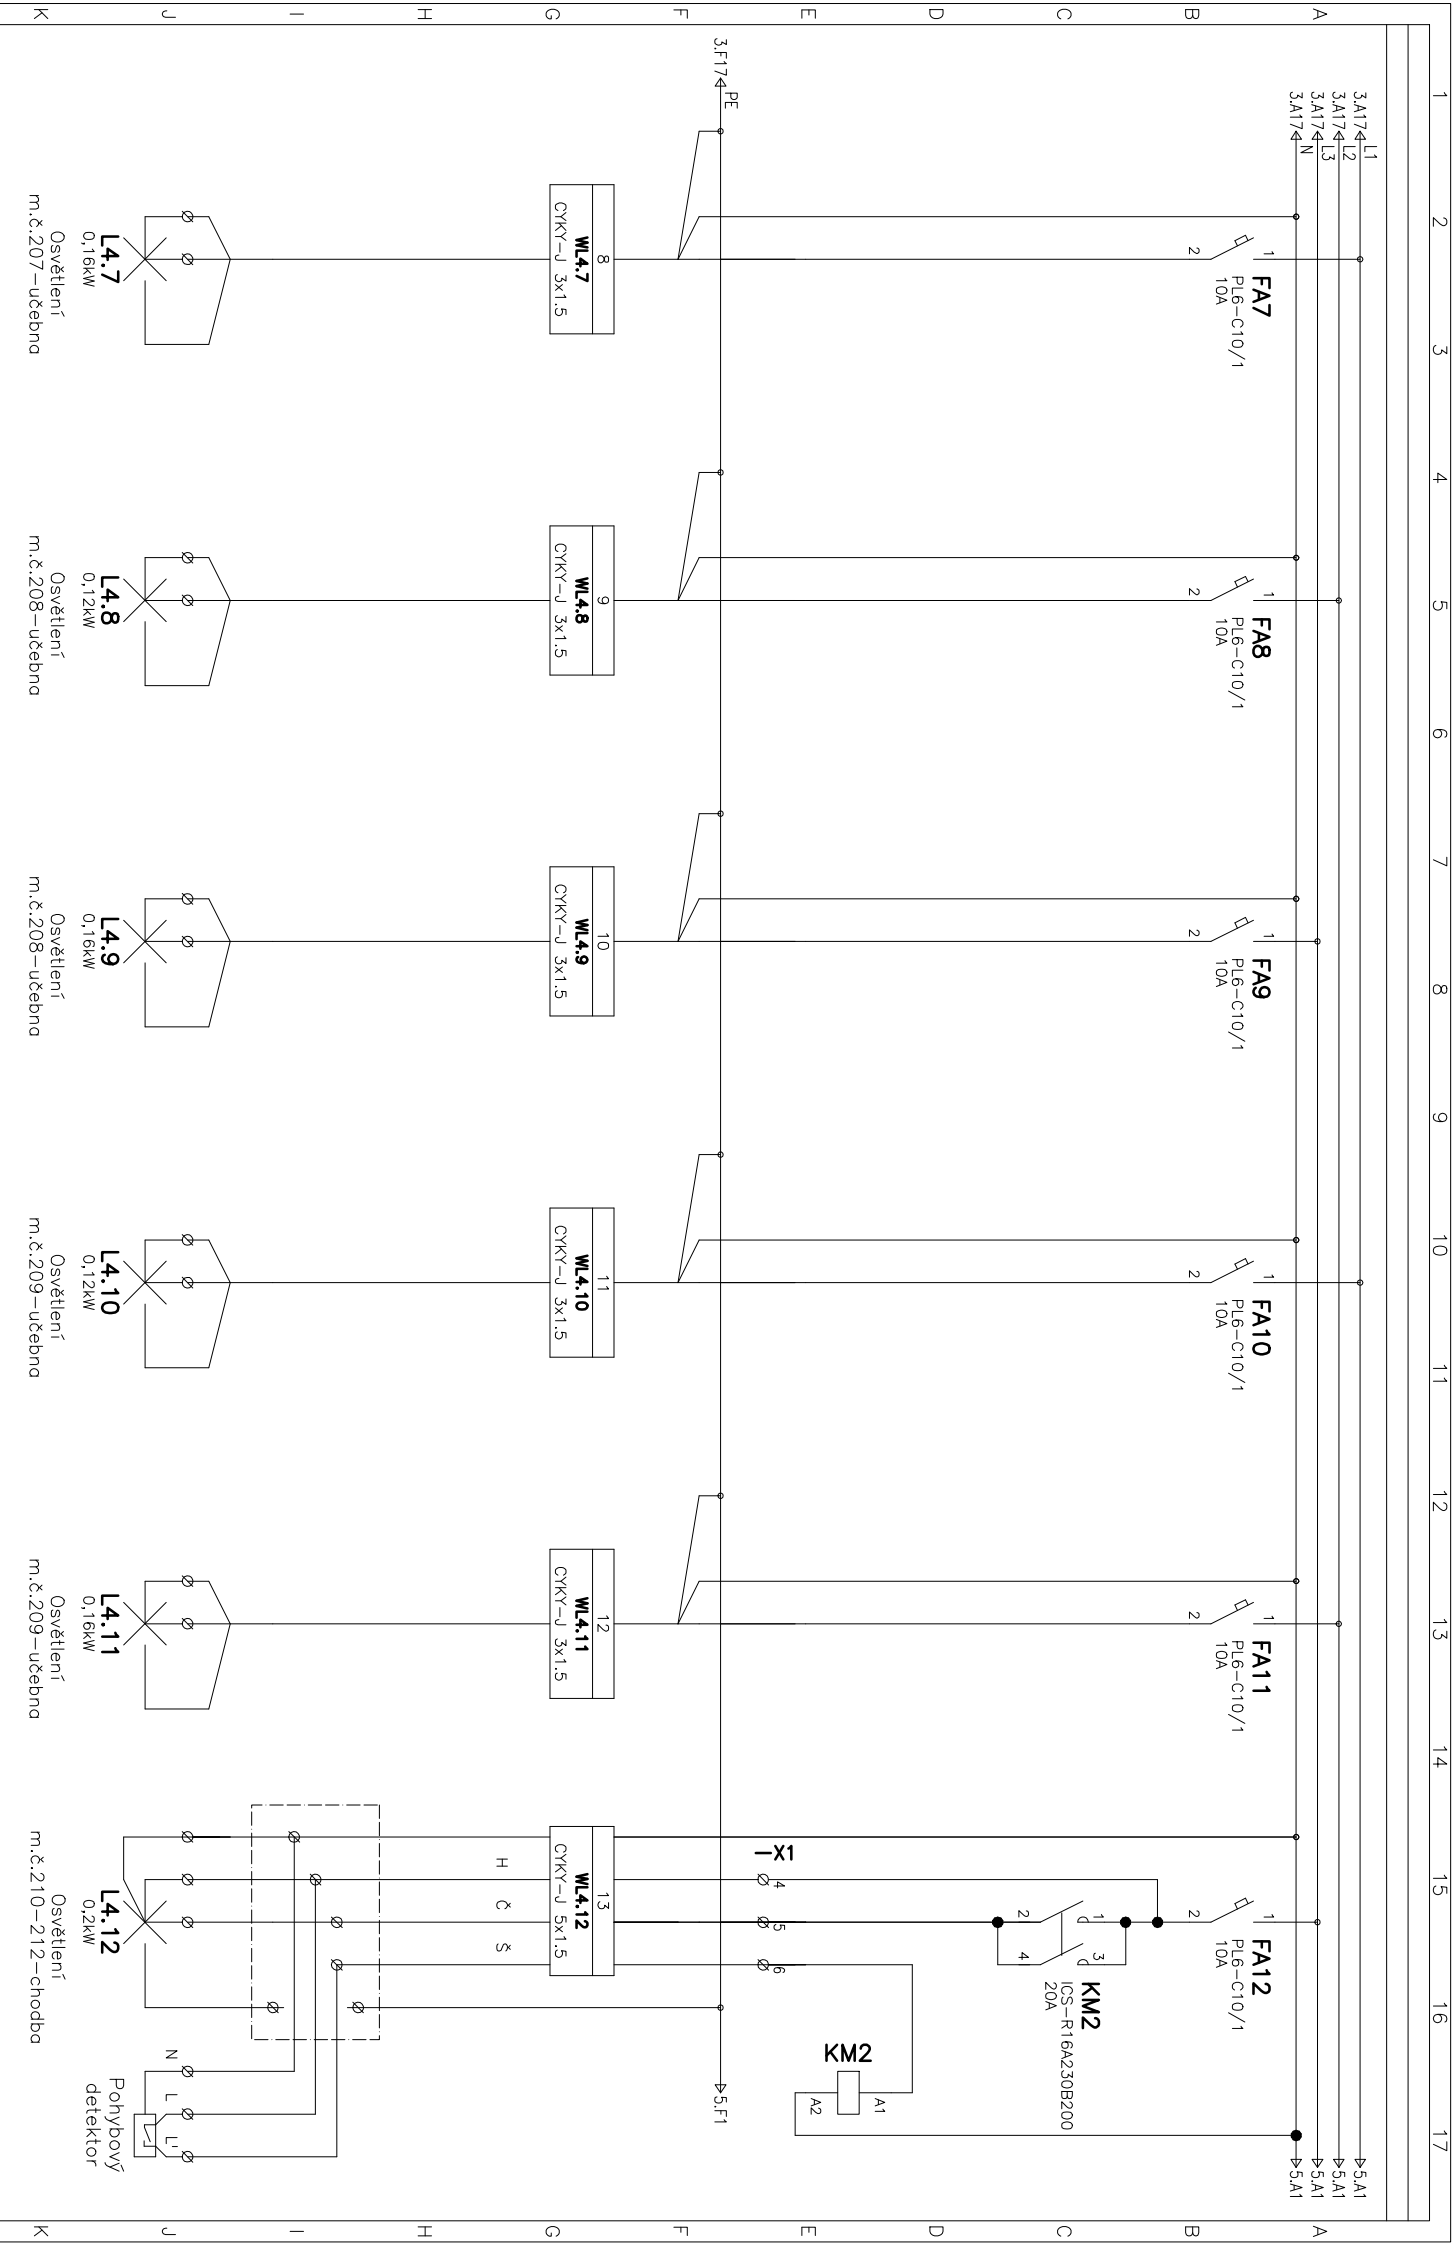

1	2	3	4	5	6	7	8	9	10	11	12	13	14	15	16	17
Vyracoval: Pavelka Martin		AKCE: Oprava elektroinstalace učeben a společných prostor na														
Kontroloval: Datum : 01.04.2020		Základní a Mateřské školy Poličná														
		Elektroinstalace SO 01														
		Investor: Obec Poličná														
		Obsah: Rozvodnice RMS4-2.NP														
		Zak.číslo: 20-012		AK.: 20-012		Listů: 12		Změna/Datum:		V.č.: 107		Měřičko: N		List: 4