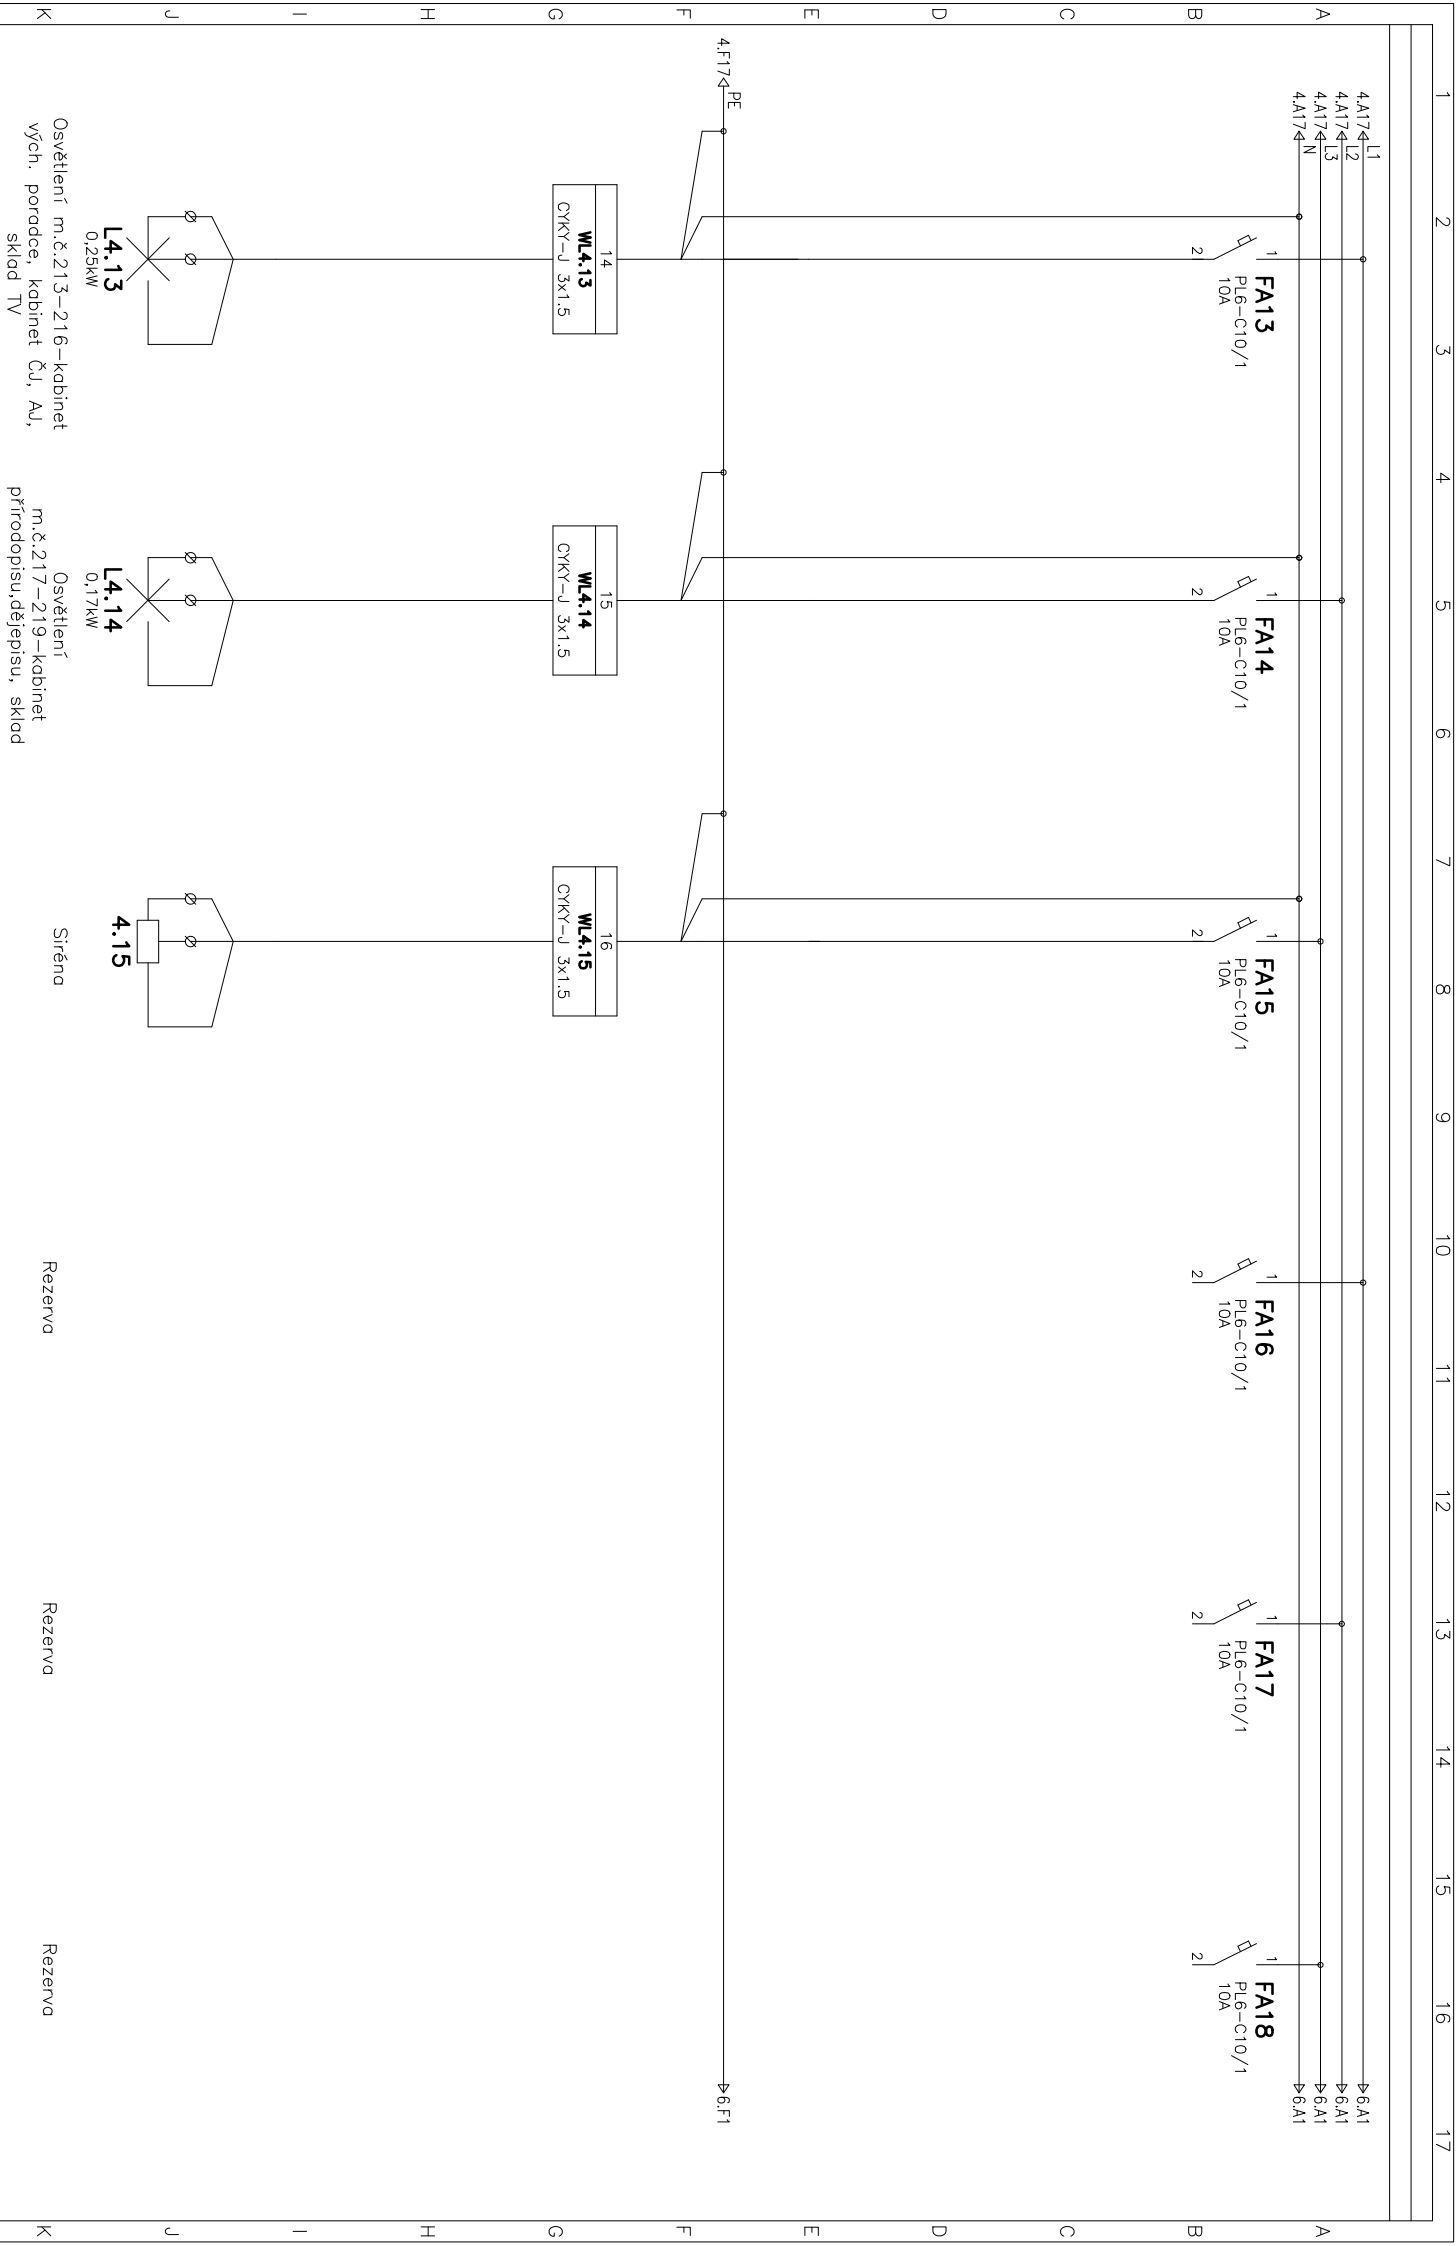

Vypracoval: Pavelka Martin	AKCE: Oprava elektroinstalace učeben a společných prostor na	Investor: Obec Poltňá	Zak.Číslo: 20-012	A.K.: 20-012	Listů: 12
Kontroloval:	Základní a Mateřské škole Poltňá	Obsah: Rozvodnice RMS4-2.NP	Změna/Datum:	V.č.: 107	List: 5
Datum : 01.04.2020	Elektroinstalace SO 01		Měřičko: N