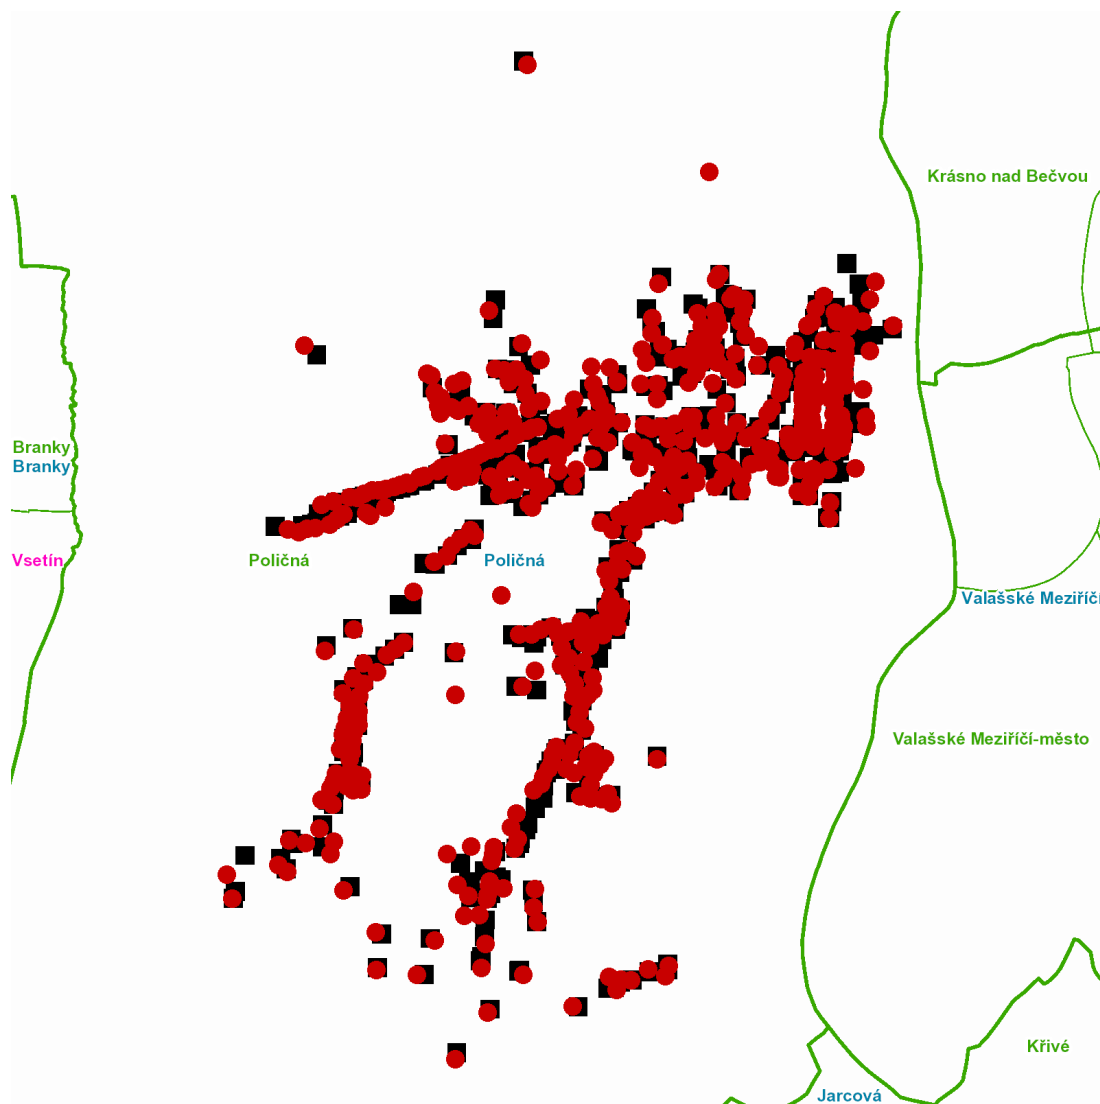

dne **16. 6. 2022** od **7:15** do **17:00** hodin

Plánovaná odstávka zahrnuje tyto lokality:**Poličná (okres Vsetín)**

č. p. 1, 2, 3, 4, 6-12, 14-26, 28-38, 40-65, 70, 71, 72, 74-80, 82, 93, 95, 96, 97, 99, 102, 106, 107, 108, 111, 112, 114, 115, 116, 118-123, 125, 127-131, 133, 135, 136, 139, 142, 143, 144, 145, 150-158, 160, 161, 162, 164, 166, 167, 168, 169, 171-175, 177, 178, 179, 181-185, 187-192, 194-206, 209-216, 218-224, 226-250, 252-262, 264-277, 279-286, 289, 291-300, 316-329, 331-340, 350, 351, 352, 353, 355-364, 372-388, 394-399, 404, 405, 406, 407, 410, 411, 417-436, 438-444, 446-458, 460, 461, 463, 464, 465, 467, 468, 469, 471-479, 481-489, 491, 492, 494, 495, 498-504, 507-511, 513, 515-521, 523-531, 533-539, 541, 542, 544, 545, 548, 549, 551, 554, 555, 557-562, 564, 566, 567, 568, 569, 571, 573, 574, 575, 576

č. ev. 3, 10, 12, 13, 17-22, 28, 29

kat. území **Poličná** (kód **725455**): **parcelní č.** 103/2, 112/1, 192/1, 192/20, 243/3, 253/3, 316/19, 354, 365/10, 381/42, 382/48, 382/51, 382/58, 382/60, 404, 526, 584/1, 584/17, 598/1, 700, 1061/70, 1061/71, 1065/2, 1084/1, 1091/1, 1122/1, 1423, 1428, 1430/1, 1430/5, 1430/13, 1458/1, 1516/1, 1516/4, 1694/2, 1694/3, 1708/1, 1726, 1982/1, 2041/46, 2128/2, 2128/3, 2181

dne **16. 6. 2022** od **7:15** do **17:00** hodin

Orientační mapový podklad odstávkou dotčených lokalit

VYSVĚTLIVKY

- – adresy dotčené odstávkou elektřiny
- – místa připojení k elektrické síti dotčená odstávkou

INFORMACE ZASLÁNA

IDDS: rbyper7 (Obec Poličná)