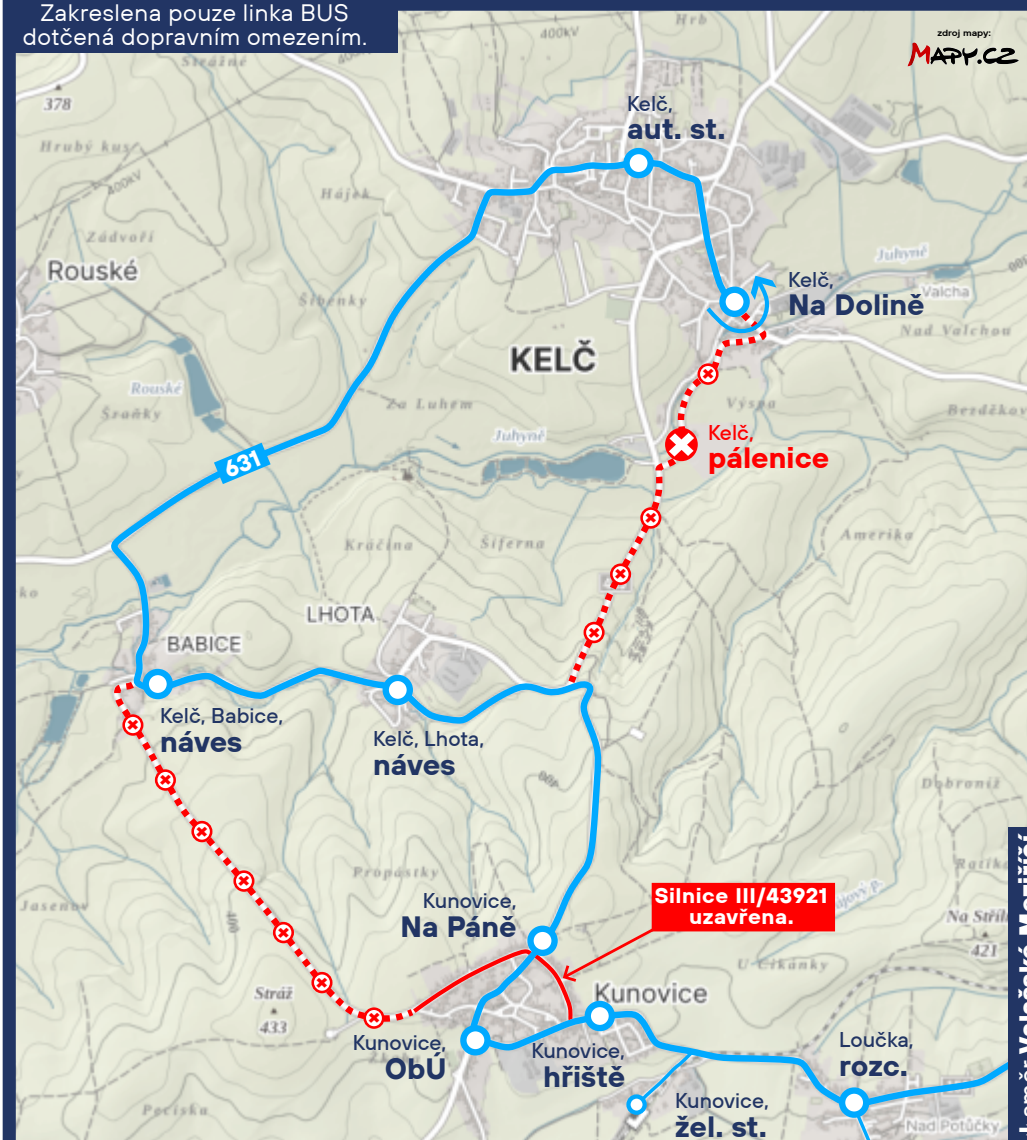

DOČASNÁ ZMĚNA

Integrovaná doprava
Zlínského kraje

Dispečink a info:
573 775 410 | www.idzk.cz

Aktuality a další změny:
fb.com/IDZKCZ @IDZK_cz

Změna v obsluze města Kelč a obce Kunovice

Oprava povrchu silnice III/43921 v obci Kunovice

Aktuálně
z IDZK

od pondělí 10.06.2024
do pátku 21.06.2024

631

Vážení cestující,
z důvodu rekonstrukce silnice v obci Kunovice dojde v uvedeném
termínu k následující dočasné změně v dopravě:

Zastávka „Kelč, pálenice“ bude dočasně zrušena bez náhrady.
Zastávka „Kunovice, Na Páně“ bude obsluhována pouze na silnici
II/439

**Na lince bude zaveden výlukový jízdní řád a linka bude
mezi obcí Kunovice a městem Kelč vedena po objízdné
trase.**

Z důvodu trasování objízdné trasy budou autobusové spoje
obsluhovat zastávky „Kelč, Lhota, náves“ a „Kelč, Babice,
náves“ vždy na opačné straně silnice, než je běžné.

Za komplikace způsobené při cestování se omlouváme.
Koordinátor veřejné dopravy Zlínského kraje, s.r.o.

Zlínský kraj
Kraj bez hranic

Zakreslena pouze linka BUS
dotčená dopravním omezením.

↓ směr Valašské Meziříčí